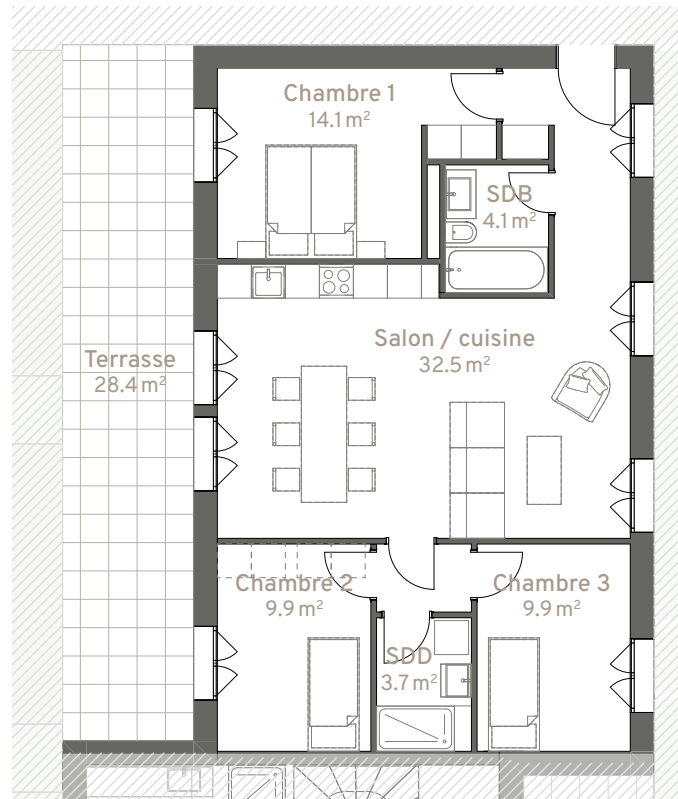

2<sup>e</sup> étage

B22 | SIMPLEX

5 pièces

Surface brute de plancher 102 m<sup>2</sup>

Surface PPE pondérée 111 m<sup>2</sup>

Terrasse 29 m<sup>2</sup>