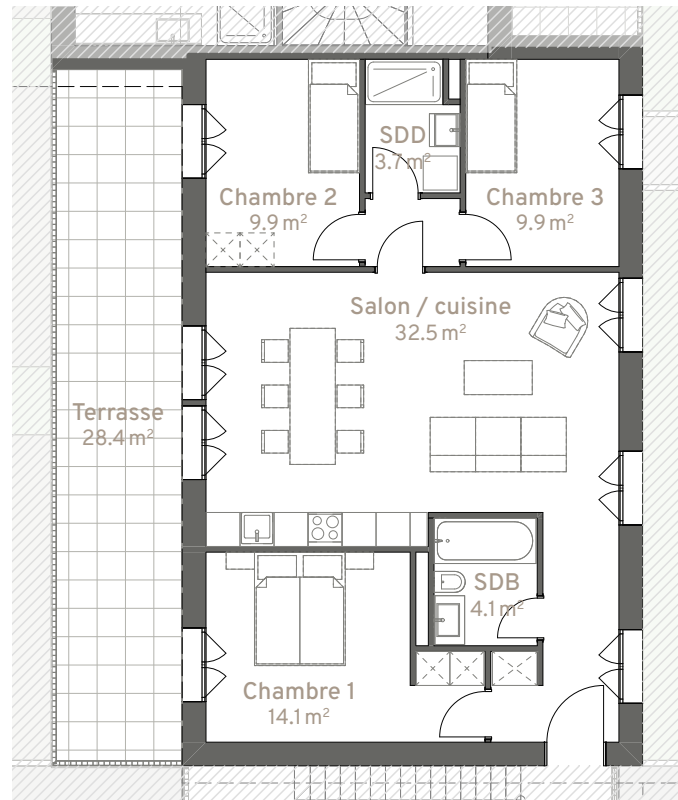

2<sup>e</sup> étage

## B21 | SIMPLEX

5 pièces

Surface brute de plancher	102 m <sup>2</sup>
Surface PPE pondérée	111 m <sup>2</sup>
Terrasse	29 m <sup>2</sup>